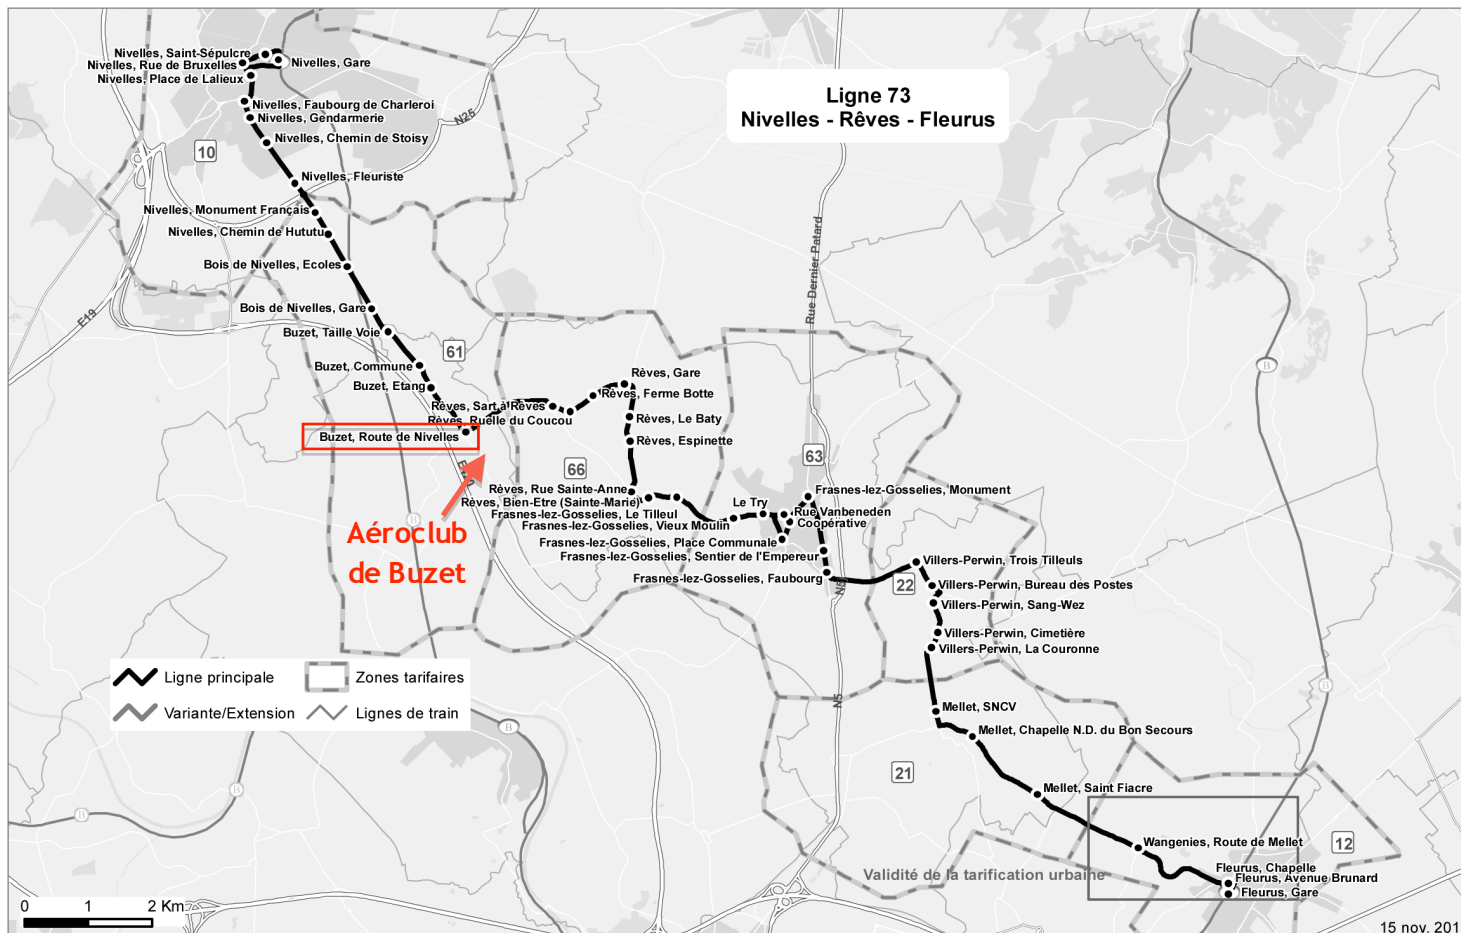

LIGNE

73

NIVELLES
REVES
FLEURUS

Ligne 73 : Nivelles - Rêves - Fleurus

Jours de circulation	12345	12345	12345	12345	12345	12345	12345	12345	**3**	12345	12345	12345	12345	12345	12345	12345
Nivelles, Gare	6:11	6:35	6:57	7:54	8:54	9:54	10:54	11:54	12:24	12:54	13:54	14:54	15:54	16:24	16:54	17:24
Bois de Nivelles, Ecoles	6:19	6:43	7:05	8:02	9:02	10:02	11:02	12:02	12:32	13:02	14:02	15:02	16:02	16:35	17:02	17:32
Buzet, Commune	6:21	6:45	7:07	8:04	9:04	10:04	11:04	12:04	12:34	13:04	14:04	15:04	16:04	16:37	17:04	17:34
Rêves, Sart à Rêves	6:26	6:50	7:12	8:09	9:09	10:09	11:09	12:09	12:39	13:09	14:09	15:09	16:09	16:42	17:09	17:39
Rêves, Gare	6:28	6:52	7:14	8:11	9:11	10:11	11:11	12:11	12:41	13:11	14:11	15:11	16:11	16:44	17:11	17:41
Rêves, Bien-Etre (Sainte-Marie)	6:32	6:56	7:18	8:15	9:15	10:15	11:15	12:15	12:45	13:15	14:15	15:15	16:15	16:48	17:15	17:45
Frasnes-lez-Goss., Monument	6:39	7:03	7:25	8:22	9:22	10:22	11:22	12:22	12:52	13:22	14:22	15:22	16:22	16:56	17:22	17:52
Villers-Perwin, Bur. Postes	6:44	7:08	7:30	8:27	9:27	10:27	11:27	12:27	12:57	13:27	14:27	15:27	16:27	17:02	17:27	17:57
Mellet, SNCV	6:49	7:13	7:35	8:32	9:32	10:32	11:32	12:32	13:02	13:32	14:32	15:32	16:32	17:07	17:32	
Fleurus, Gare	6:56	7:20	7:42	8:39	9:39	10:39	11:39	12:39	13:09	13:39	14:39	15:39	16:39	17:14	17:39	
Voyage	1	3	5	7	9	11	13	15	17	19	21	23	25	27	29	31

Jours de circulation	12345	12345	12345
Nivelles, Gare	17:54	18:54	20:54
Bois de Nivelles, Ecoles	18:02	19:02	21:02
Buzet, Commune	18:04	19:04	21:04
Rêves, Sart à Rêves	18:09	19:09	21:09
Rêves, Gare	18:11	19:11	21:11
Rêves, Bien-Etre (Sainte-Marie)	18:15	19:15	21:15
Frasnes-lez-Goss., Monument	18:22	19:22	21:22
Villers-Perwin, Bur. Postes	18:27	19:27	21:27
Mellet, SNCV	18:32	19:32	21:32
Fleurus, Gare	18:39	19:39	21:39
Voyage	33	35	37